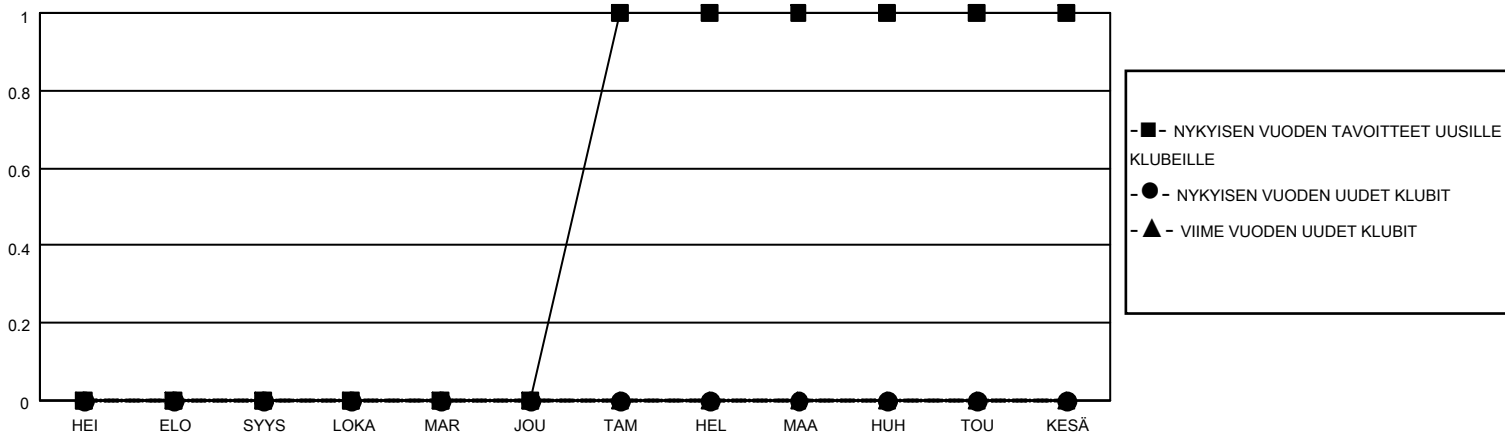

# MONTHLY MEMBERSHIP PROGRESS REPORT

SIJAINTI FINLAND

District 107 N

Results as of: 8/31/2023

Klubit				jäsentä			
TULOKSET 2023-2024				TULOKSET 2023-2024			
NELJÄNNES	UUDEN KLUBIN TAVOITE	UUDET KLUBIT	LOPETETUT KLUBIT	NELJÄNNES	JÄSENKASVUN NETTOTAVOITE	TOTEUTUNUT JÄSENKASVU	POISTETUT JÄSENET (mukaan lukien siirrot)
HEI/ELO/SYYS	0	0	0	HEI/ELO/SYYS	10	4	19
LOKA/MAR/JOU	0	0	0	LOKA/MAR/JOU	27	0	0
TAM/HEL/MAA	1	0	0	TAM/HEL/MAA	40	0	0
HUH/TOU/KESÄ	0	0	0	HUH/TOU/KESÄ	20	0	0

TAVOITTEET JA UUDET KLUBIT, KUMULATIIVINEN

TAVOITTEET JA JÄSENET, KUMULATIIVINEN

LAKKAUTETUT KLUBIT: 0

ERONNEET JÄSENET

KUOLLUT	3
KLUBI LAKKAUTETTU	0
MUU	16
<b>YHTEENSÄ</b>	<b>19</b>

2 CLUBS OF 69 LISÄNNYT YHDEN TAI USEAMMAN UUTTA JÄSENTÄ