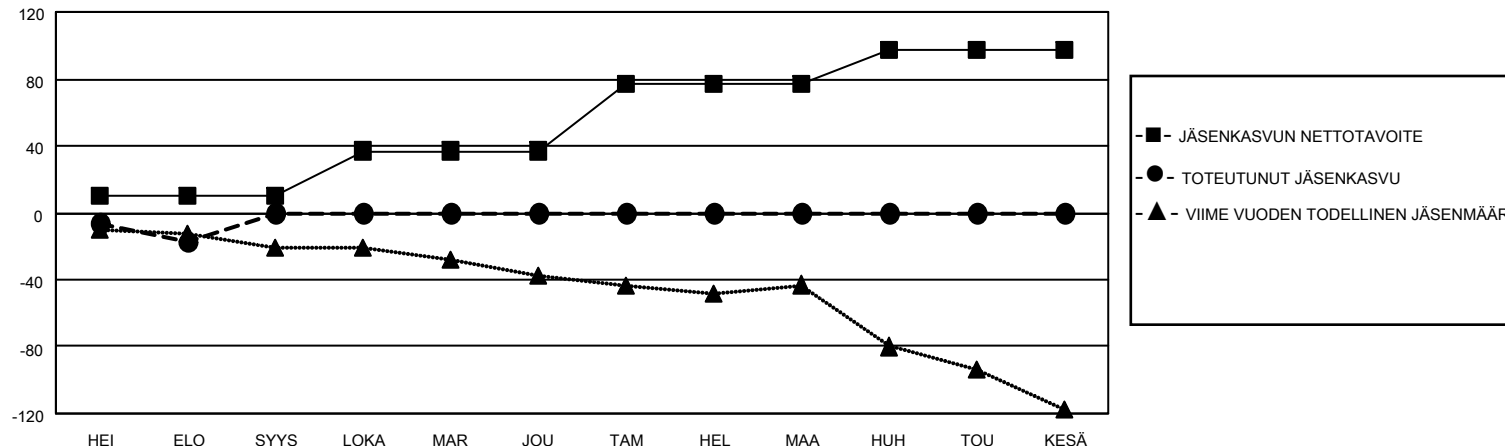

# MONTHLY MEMBERSHIP PROGRESS REPORT

SIJAINTI FINLAND

District 107 N

Results as of: 8/31/2023

Klubit				jäsentä			
TULOKSET 2023-2024				TULOKSET 2023-2024			
NELJÄNNES	UUDEN KLUBIN TAVOITE	UUDET KLUBIT	LOPETETUT KLUBIT	NELJÄNNES	JÄSENKASVUN NETTOTAVOITE	TOTEUTUNUT JÄSENKASVU	POISTETUT JÄSENET (mukaan lukien siirrot)
HEI/ELO/SYYS	0	0	0	HEI/ELO/SYYS	10	4	19
LOKA/MAR/JOU	0	0	0	LOKA/MAR/JOU	27	0	0
TAM/HEL/MAA	1	0	0	TAM/HEL/MAA	40	0	0
HUH/TOU/KESÄ	0	0	0	HUH/TOU/KESÄ	20	0	0

TAVOITTEET JA UUDET KLUBIT, KUMULATIIVINEN

TAVOITTEET JA JÄSENET, KUMULATIIVINEN

LAKKAUTETUT KLUBIT: 0

ERONNEET JÄSENET

KUOLLUT	3
KLUBI LAKKAUTETTU	0
MUU	16
<b>YHTEENSÄ</b>	<b>19</b>

2 CLUBS OF 69 LISÄNNYT YHDEN TAI USEAMMAN UUTTA JÄSENTÄ